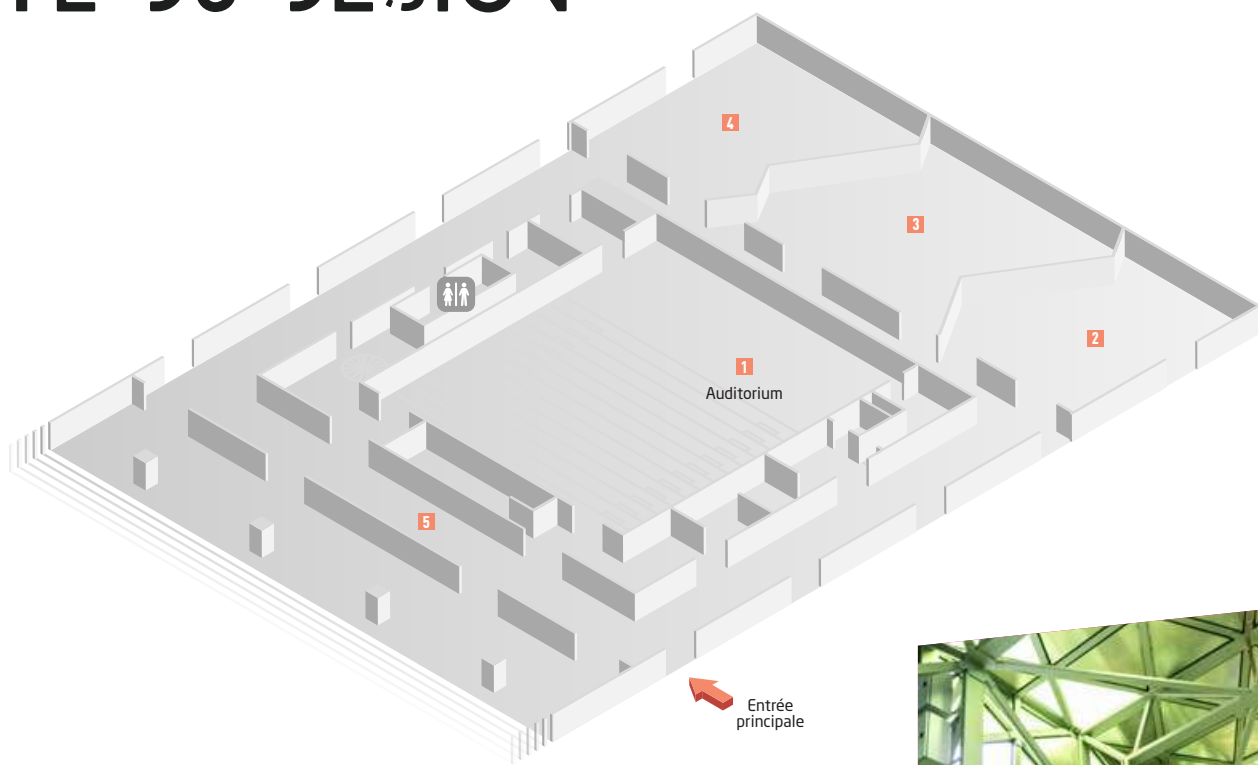

ST-ÉTIENNE CITÉ DU DESIGN

1 auditorium
de 286 places.

3 salles de réunion
de 20 à 100 participants

Jusqu'à 300 pers
en espace cocktail.

	LES SALLES	RÉUNION				RESTAURATION		
		M ² / EXPO	CLASSE	THÉÂTRE	EN U	CONCOURS	COCKTAIL, PAUSE, BANQUET	TABLE RONDE 11 PERS.
1	Auditorium			286				
2	Salle 1	90 m ²	35	50	28	40	90	66
3	Salle 2	140 m ²	60	100	32	55	140	88
4	Salle 3	100 m ²	35	50	28	40	100	66
5	Coursive	308 m ²					308	